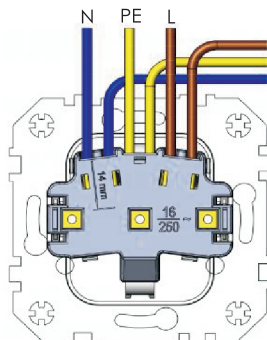

Przykładowe kompozycje z różnymi ramkami:

-ramka standard szampański

-ramka wood nut

-ramka glass milk

*Wszystkie kompatybilne ramki dostępne w oddzielnej karcie katalogowej.

Gniazdo wtyczkowe pojedyncze bez uziemienia z przesłonami torów prądowych (moduł) 16A 250V

Seria	STANDARD COLLECTION
Model:	gniazdo wtyczkowe pojedyncze bez uziemienia
Typ produktu	moduł
Napięcie znamionowe:	250 V
Prąd znamionowy	16A
Zakres częstotliwości	50-60Hz
Rodzaj podłączenia / Typ zacisku	zaciski śrubowe/przekrój przewodów 1,5-2,5mm ²
Sposób mocowania	pazurki / wkręty
Sposób montażu [ETIM]	montaż podtynkowy
Liczba modułów	1
Materiał:	tworzywo sztuczne PC
Klasa ETIM	EC000125 gniazdo
Wysokość produktu	73mm
Szerokość produktu	73mm
Głębokość produktu	41mm
Głębokość wbudowania	31mm
Stopień ochrony IP	IP20
Podświetlenie	brak
Nadruk/Piktogram	brak
Pokrywa gniazda:	plakietka centralna
Kłapka uchylna	brak
Przełony otworów prądowych	tak
Zasilanie specjalne	bez specjalnego zasilania
Zastosowanie do ramek	standard, standard slim, glass, wood
Jednostka	1 sztuka
Ilość w opakowaniu zbiorczym	10
Jednostka miary	szt.
Typ opak. jedn.	-
Wys. opak. jedn.	-
Szer. opak. jedn.	-
Dł. opak. jedn.	-
Waga jedn.	-
Typ opak. zbiorczego	-
Wys. opak. zbiorczego	-
Szer. opak. zbiorczego	-
Dł. opak. zbiorczego	-

Widok z tyłu gniazda.

Podłączenie gniazda do sieci elektrycznej.

DEDYKOWANE PUSZKI INSTALACYJNE GOVENA

		
BIAŁY	BIAŁY	BIAŁY
PLL-60-KG	PLL-60-47	PLL-60-63
5903641413916	5903641413923	5903641413930
Puszka montażowa pojedyncza, gł. 60 mm, 850°C, (do montażu w ścianach kartonowo-gipsowych)	Puszka montażowa pojedyncza, gł. 47 mm, 650°C, Kompatybilne z puszkami PLL-60-63 (do montażu "ramkowego" w betonie)	Puszka montażowa pojedyncza, gł. 63 mm, 650°C, kompatybilne z puszkami PLL-60-47 (do montażu "ramkowego" w betonie)